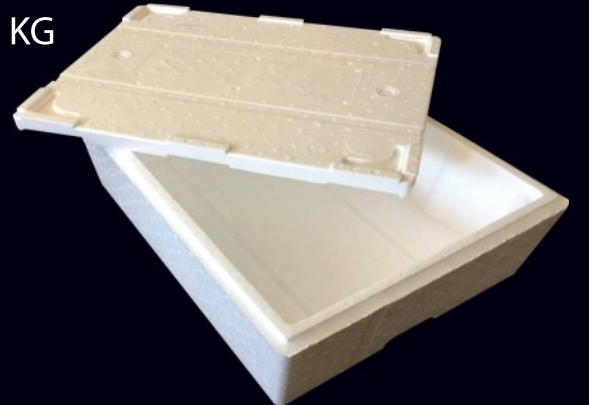

YERDEN ISITMA (4,4X61,3X120,7)

MERMER & BALIK ENJEKSİYON ÜRÜNLERİ

MERMER KUTUSU
45,7x45,7

MERMER KUTUSU
YATAY 30,5X30,5

MERMER KUTUSU DİKEY
30,5X30,5

BALIK KUTUSU
6 KG

BALIK KUTUSU
10 KG

DK 01